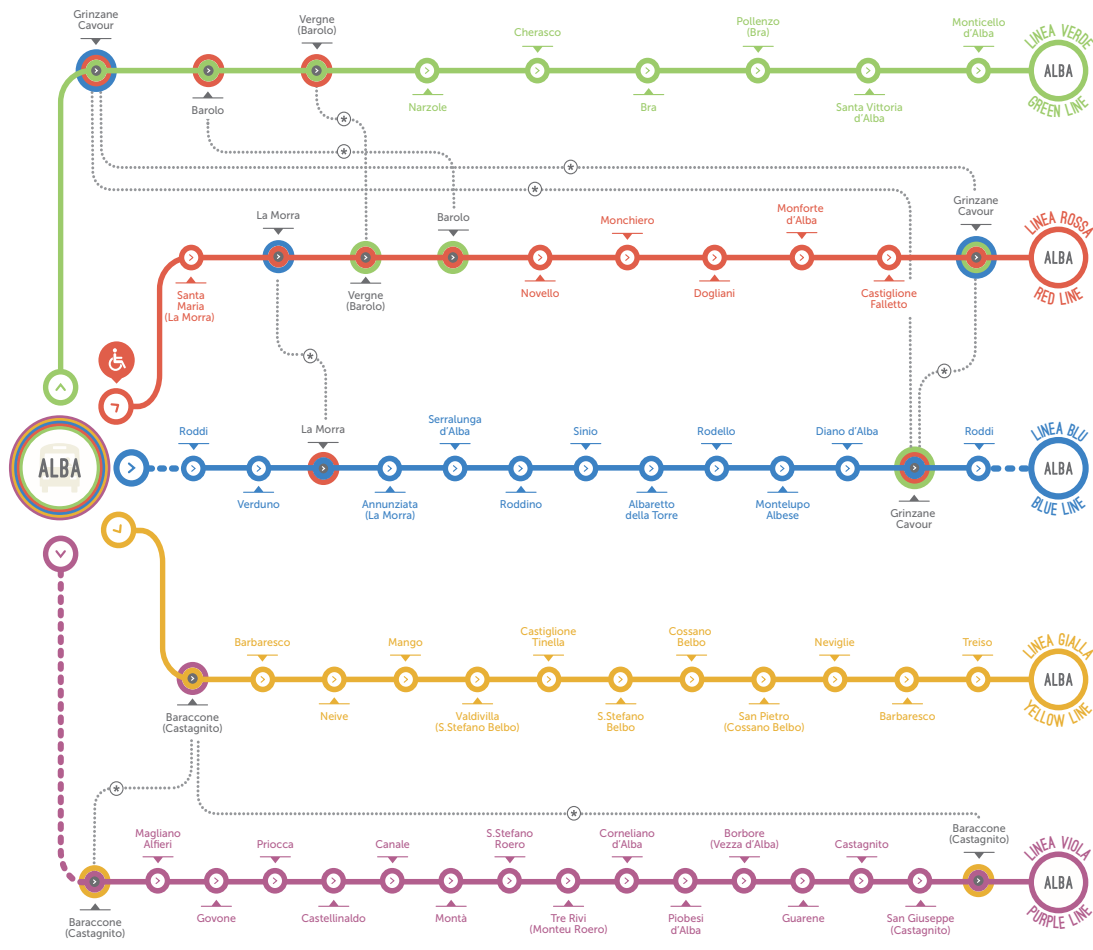

## BENVENUTI IN LANGHE ROERO!

Il trasporto comodo e panoramico per raggiungere i principali comuni di Langhe Roero. Viaggiare in questo territorio è facile e divertente! Vivi un'esperienza indimenticabile e unica tra le colline dichiarate dall'UNESCO Patrimonio Mondiale. 5 itinerari con partenza da Alba per scoprire borghi, comuni e paesaggi in completa autonomia, attraverso la tradizione e la cultura di Langhe Roero.

## LINEA BLU / BLUE LINE

Comune / Village	Fermata/Stop	DOMENICA / SUNDAY			
		corsa 1/line 1	corsa 2/line 2	corsa 3/line 3	corsa 4/line 4
Alba	Piazza Dogliotti (Bus Station)	10:50	/	14:50	/
Roddi	Piazza Principe Amedeo	11:00	13:00	15:00	17:00
Verduno	Via Castagni, 1	11:10	13:10	15:10	17:10
La Morra	Piazza Vittorio Emanuele	11:20	13:20	15:20	17:20
Annunziata (La Morra)	Piazza della chiesa - church square	11:25	13:25	15:25	17:25
Serralunga d'Alba	Piazza Cappellano	11:40	13:40	15:40	17:40
Roddino	Via Monforte, 21 - 22	11:50	13:50	15:50	17:50
Sinio	Piazza Don Marchisio	12:05	14:05	16:05	18:05
Albaretto della Torre	Piazza Michele Ferrero	12:15	14:15	16:15	18:15
Rodello	Via San Rocco 2	12:25	14:25	16:25	18:25
Montelupo Albese	Via della Langa / Via Tagliata	12:30	14:30	16:30	18:30
Diano d'Alba	Piazza Lorenzo Destefanis	12:40	14:40	16:40	18:40
Grinzane Cavour	Via IV Novembre	12:50	14:50	16:50	18:50
Roddi	Piazza Principe Amedeo	13:00	15:00	17:00	19:00
Alba	Piazza Dogliotti (Bus Station)	/	15:10	/	19:10